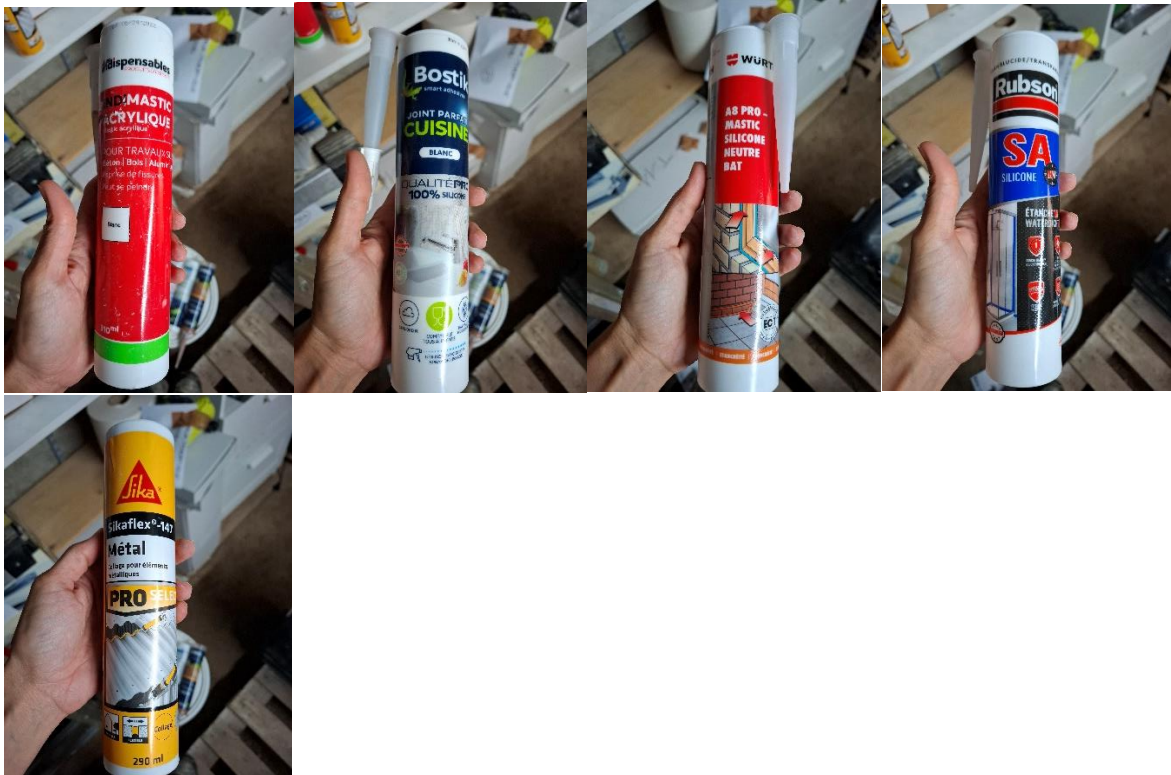

41. Silicone Rubson translucide lot de 2 **15€ HT**
42. Silicone Rubson blanc lot de 2 **15€ HT**
43. Mastic silicone Wurth A8 pro translucide lot de 7 **60€ HT**